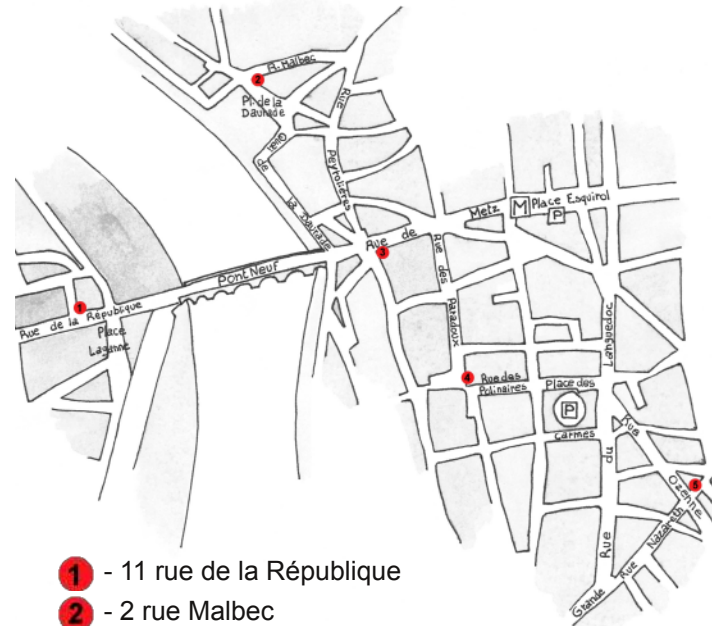

"A Louer/2"

Du 05 au 30 Mars 2012
Judith Millot

A Louer/2 est une exposition à ciel ouvert, un parcours photographique dans le centre de Toulouse. Entre jeu d'échelle, jeu de représentation et trouble visuel, l'image d'une vitrine se superpose à une autre proposant ainsi un lapsus étrange. Trompe l'oeil simple où pour chaque lieu répond un autre, écho d'une ville en mutation.

(Projet réalisé avec l'aide du dispositif Toulous'up)

- 1 - 11 rue de la République
- 2 - 2 rue Malbec
- 3 - 2 rue de Metz
- 4 - 2 rue des Paradoux
- 5 - 45 grande rue de Nazareth

Plus de renseignements sur www.yaquelqun.fr